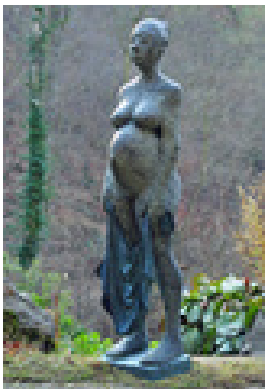

Permalink: <https://www.werkdatenbank.de/documents/obj/wdb_99006244>
Bildrechte: © VG Bild-Kunst
Inhaber:in der Rechte an der Abbildung:
Drechsler, Klaus, CC-BY-SA

Drechsler, Klaus
Große Schwangere

2020
Plastik, Bildhauerei
Bronze
Guss
Bronzeguss, farbig patiniert
152 cm (Gesamtmaß)
Werkverzeichnisnummer: **2020-P-001**