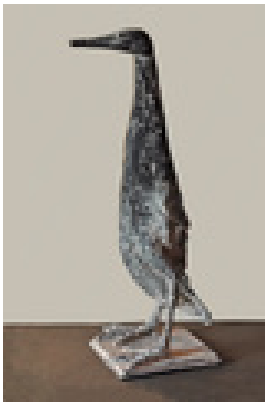

Permalink: <https://www.werkdatenbank.de/documents/obj/wdb_99006262>
Bildrechte: © VG Bild-Kunst
Inhaber:in der Rechte an der Abbildung:
Drechsler, Klaus, CC-BY-SA

Drechsler, Klaus
Wächter

2016
Werkgruppe/Serie: Bronzen / Tierstatuetten
Plastik, Bildhauerei
Bronze
Guss
Bronzeguss patiniert
37 cm (Gesamtmaß)
Werkverzeichnisnummer: **2016-P-001**